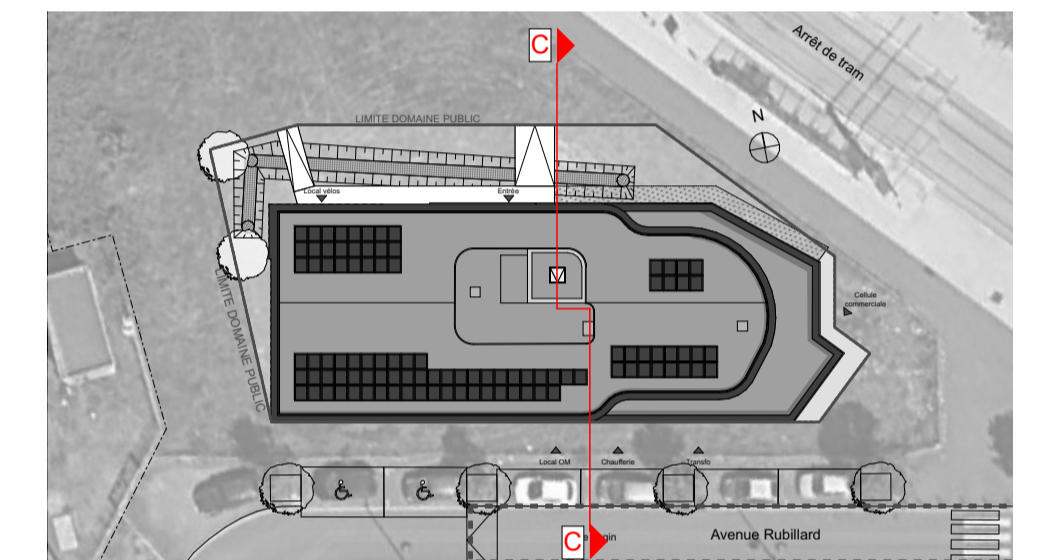

LIMITE DE PROPRIETE

LIMITE DE PROPRIETE

Espace vert

Projet résidence étudiants

Trottoir

Stationnement

Avenue Rubillard

Repérage des coupes : 1:500

PHARO **UEST**
architectes et urbanistes

Construction d'une résidence étudiants

Avenue Rubillard - Le Mans

Coupe

0 5 10 20